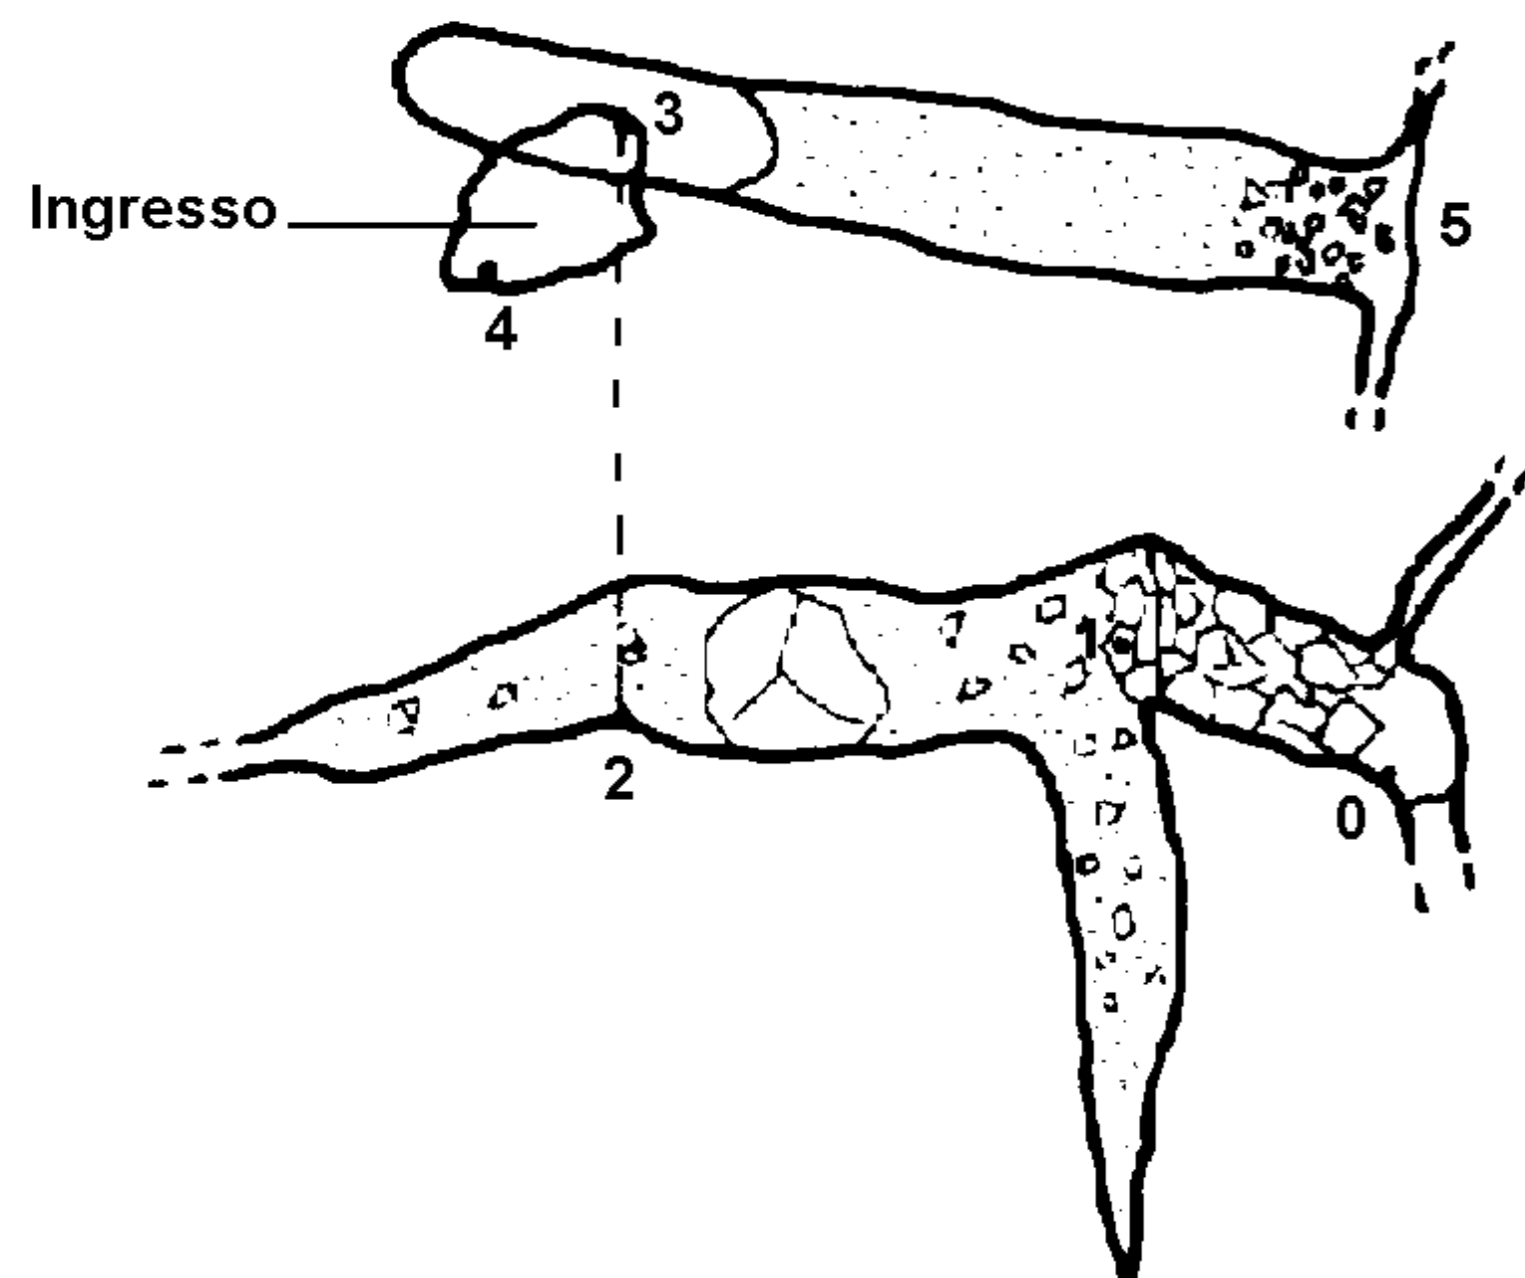

**SEZIONE
LONGITUDINALE**

GRUPPO
SPELEOLOGICO
FAENTINO

ER-RA 126

**BUCO II DI
MONTE MAURO**

M. MAURO - BRISIGHELLA

Ril. Bagnaresi E. - Casadio G.C. - Evilio R.
07-11-92

Dis. Evilio R.

PIANTA

Originale in scala 1:100